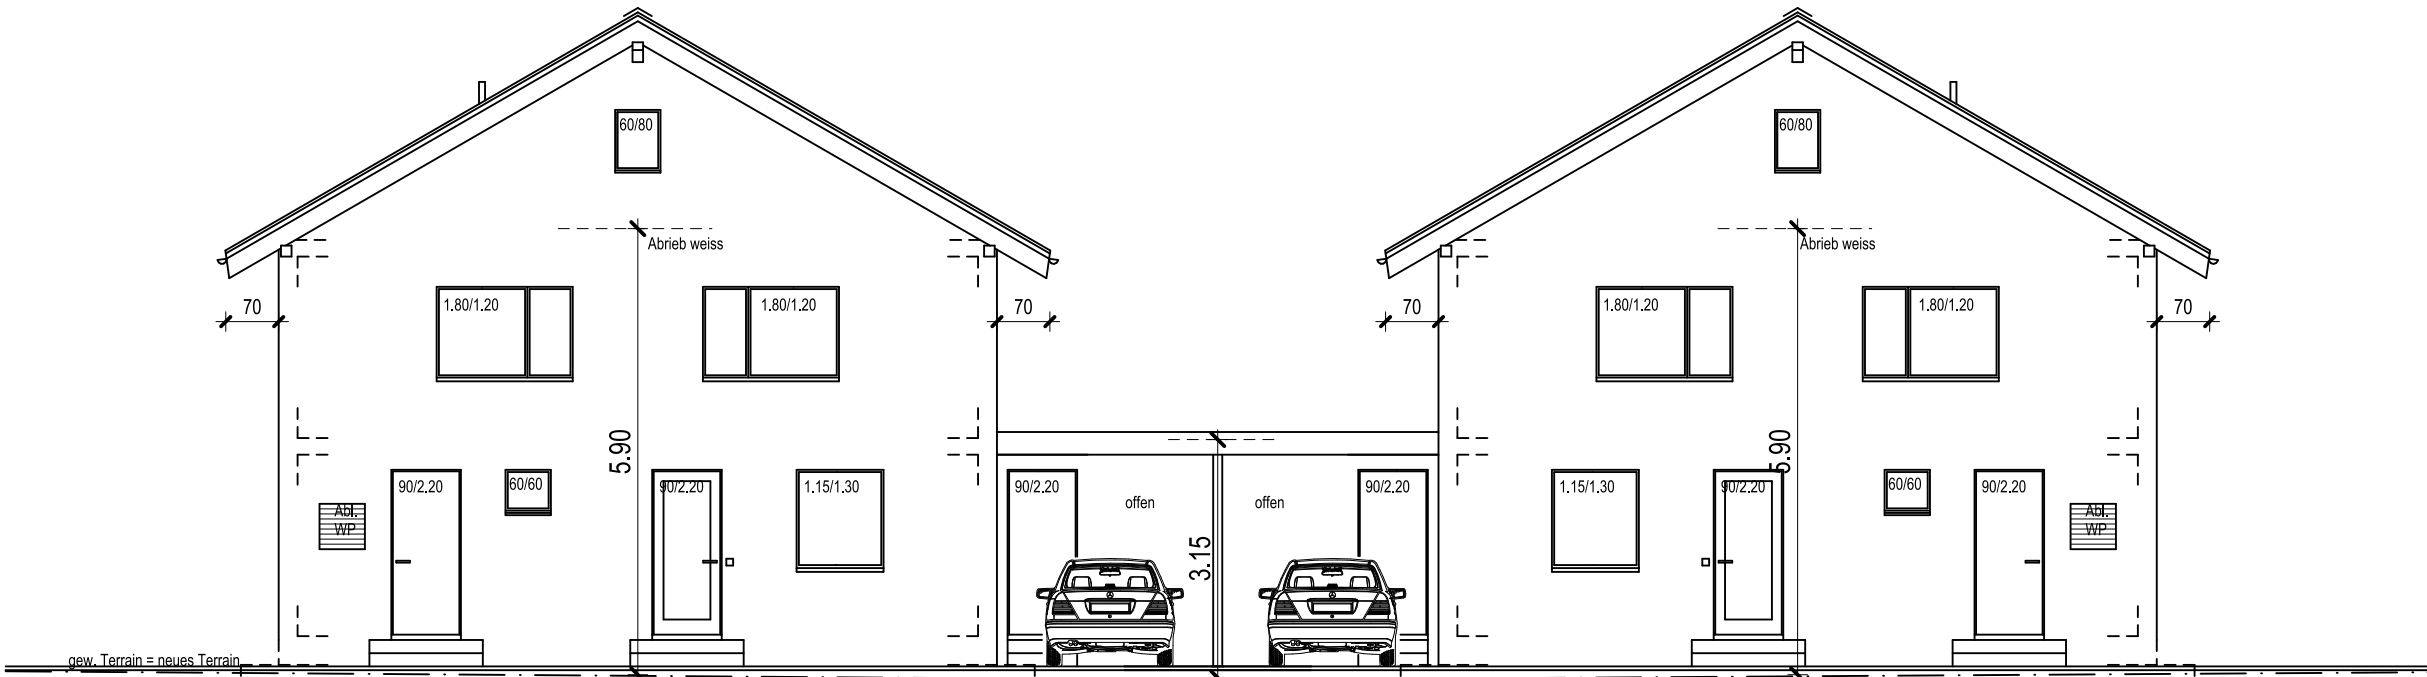

Neubau von 2 EFH
auf Parzelle 570 an der Röthenbachstrasse, 3375 Inkwil

Nordfassade / Südfassade MST 1:100

FreeArch, Architekten und Planer FH
Einschlagweg 67, 3400 Burgdorf
Tel. 034 431 37 38

Nordfassade

Südfassade