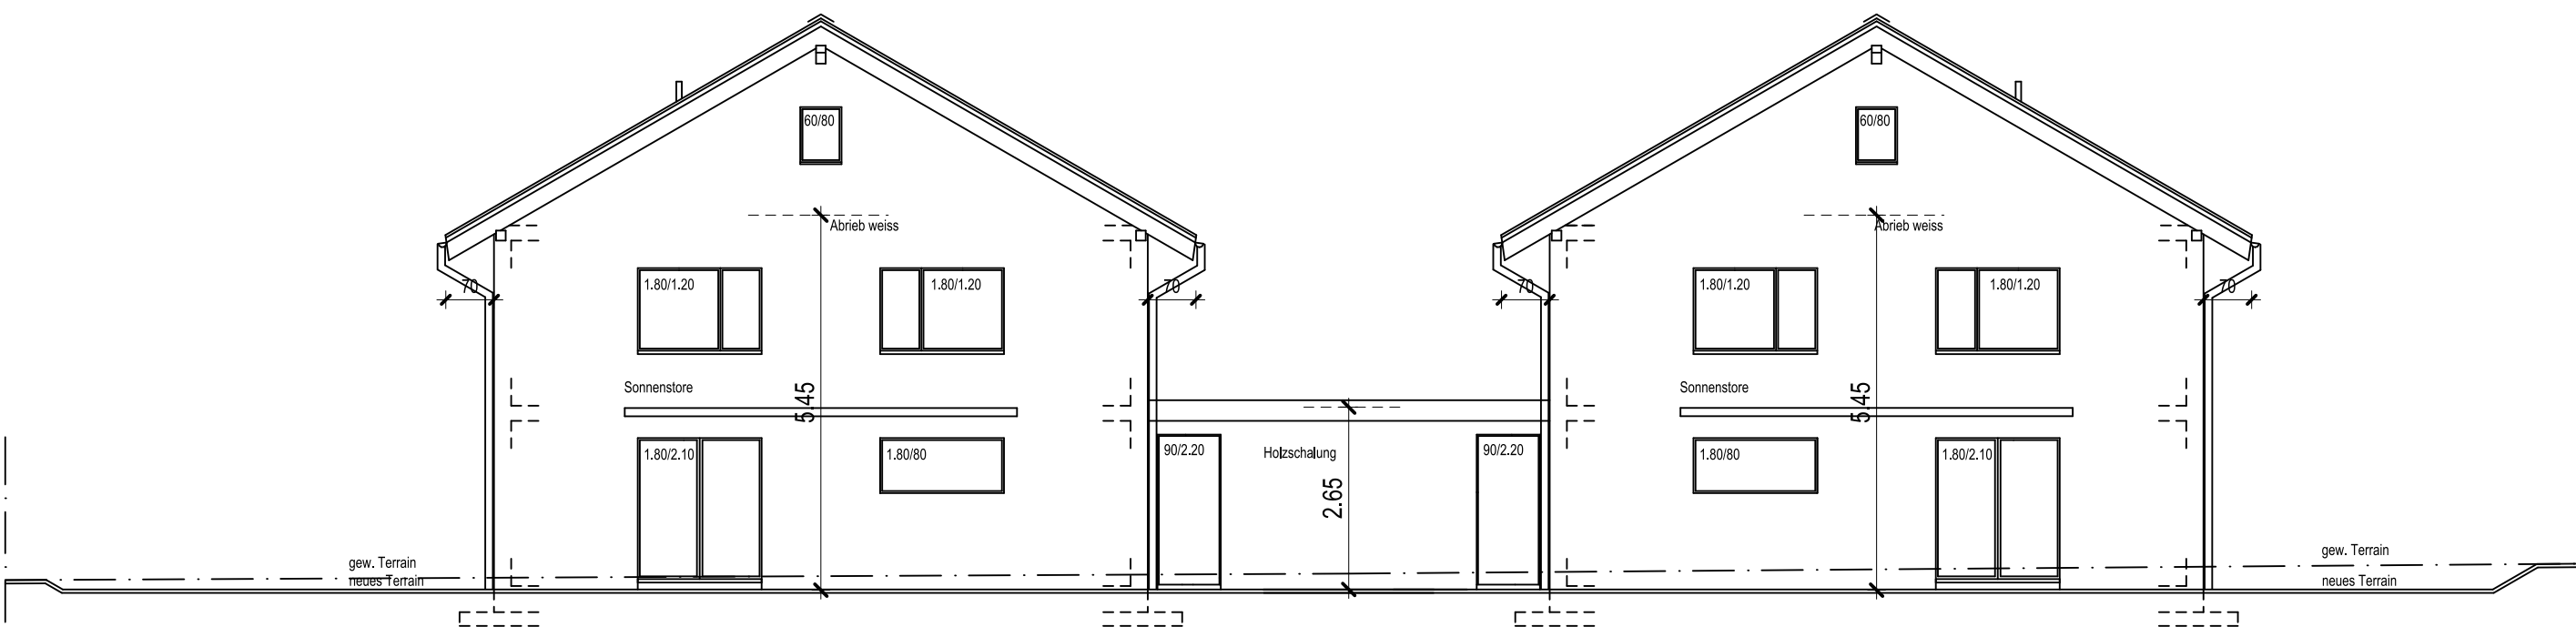

Neubau von 2 EFH
auf Parzelle 570 an der Röthenbachstrasse, 3375 Inkwil

Nordfassade / Südfassade MST 1:100

FreeArch, Architekten und Planer FH
Einschlagweg 67, 3400 Burgdorf
Tel. 034 431 37 38

Nordfassade

Südfassade