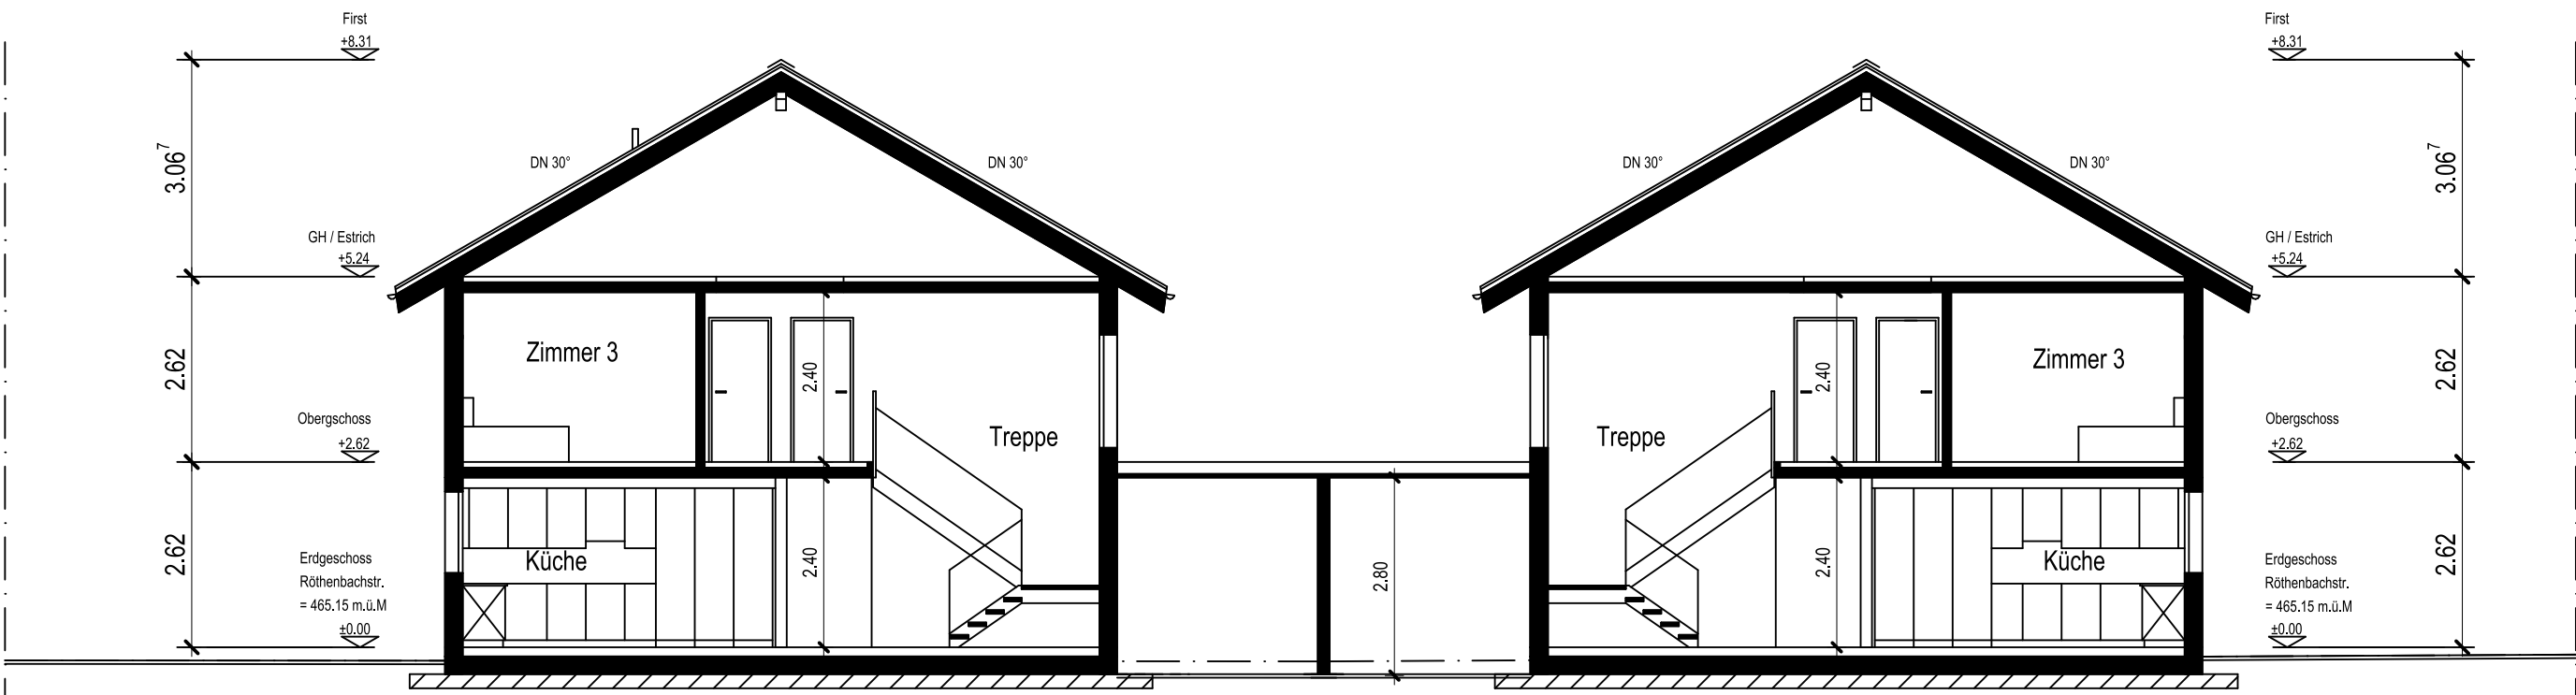

Neubau von 2 EFH
 auf Parzelle 570 an der Röthenbachstrasse, 3375 Inkwil

Grundriss Obergeschoss / Schnitt MST 1:100

FreeArch, Architekten und Planer FH
 Einschlagweg 67, 3400 Burgdorf
 Tel. 034 431 37 38

Grundriss Obergeschoss

Schnitt A-A